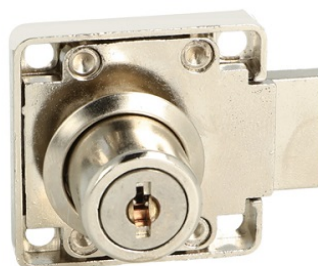

PRODUCT SHEET

Description:

Rim Lock 850, $\varnothing 19 \times 22 \text{mm}$, Left Hand, NPL, CK SISO, KA D20

Item number:

14.01.036-5

Units	Box	Carton	HS Code	Barcode
Pcs.	12	192	8301300000	 5704866453929