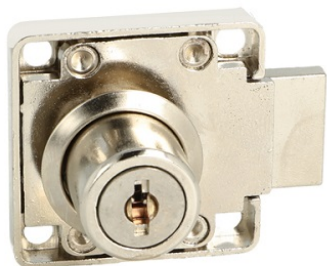

PRODUCT SHEET

Description:

Rim Lock 850, $\varnothing 19 \times 22 \text{mm}$, Left Hand, NPL, CK SISO, KA D20

Item number:

14.01.036-5

Units	Box	Carton	HS Code	Barcode
Pcs.	12	192	8301300000	 5704866453929